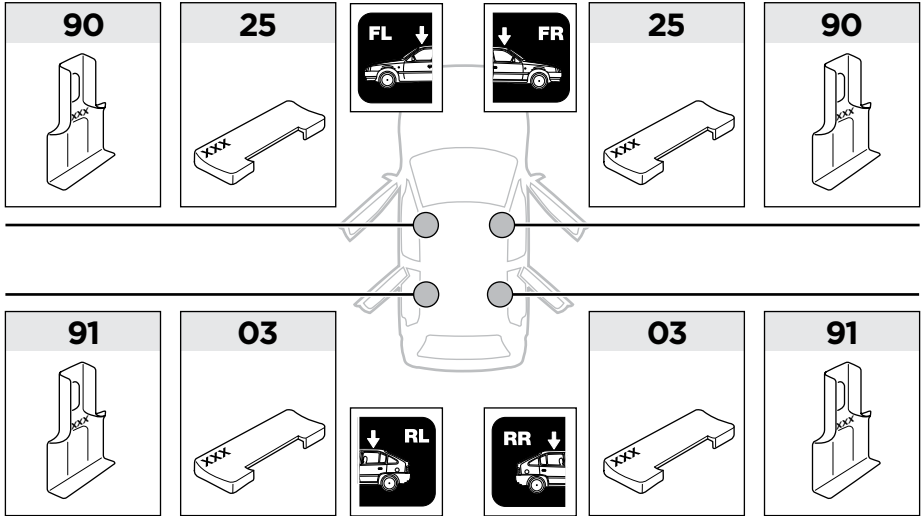

	X (scale)	X (mm)	X (inch)
AUDI A3 , 3-dr Hatchback, 96-99, 00-02	28,5	936	36 ⁷ / ₈
AUDI A3 , 5-dr Hatchback, 99-03	28,5	936	36 ⁷ / ₈

	Y (scale)	Y (mm)	Y (inch)
AUDI A3 , 3-dr Hatchback, 96-99, 00-02	27	921	36 ¹ / ₄
AUDI A3 , 5-dr Hatchback, 99-03	27	921	36 ¹ / ₄

2

AUDI A3, 3-dr Hatchback, 96-99, 00-02

AUDI A3, 5-dr Hatchback, 99-03

3

	W (mm)	Z (mm)	W (inch)	Z (inch)
AUDI A3 , 3-dr Hatchback, 96-99, 00-02	280	700	11	27 1/2
AUDI A3 , 5-dr Hatchback, 99-03	280	700	11	27 1/2