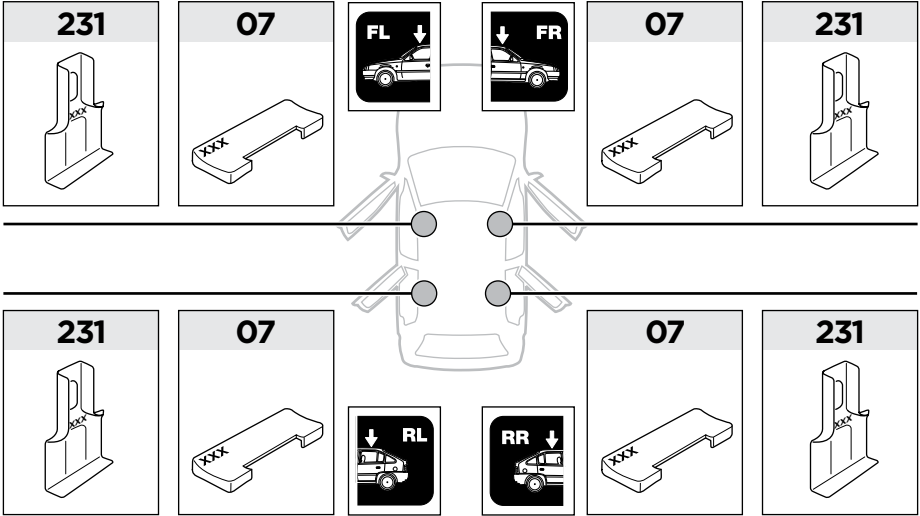

231 x4

x1

x1

1

	X (scale)	X (mm)	X (inch)
HONDA CR-V, 5-dr SUV, 97-01	34,5	996	39 1/4

	Y (scale)	Y (mm)	Y (inch)
HONDA CR-V, 5-dr SUV, 97-01	32,5	976	38 3/8

2

HONDA CR-V, 5-dr SUV, 97-01

3

	W (mm)	Z (mm)	W (inch)	Z (inch)
HONDA CR-V, 5-dr SUV, 97-01	350	700	13 ³/₄	27 ¹/₂