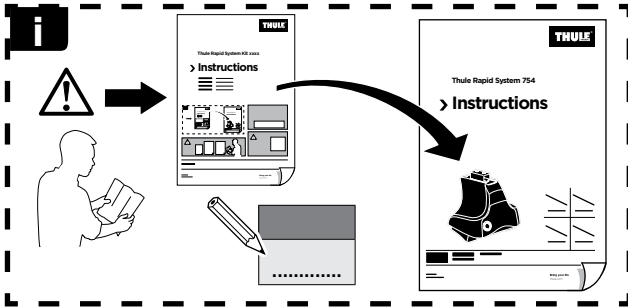

Thule Rapid System Kit 1102

> Instructions

HONDA CR-V, 5-dr SUV, 97-01

ISO 11154-E

141102

C.20121022
519-1102-01

Bring your life
thule.com

07 x4

231 x4

x1

x1

1

	X (scale)	X (mm)	X (inch)
HONDA CR-V, 5-dr SUV, 97-01	34,5	996	39 1/4

	Y (scale)	Y (mm)	Y (inch)
HONDA CR-V, 5-dr SUV, 97-01	32,5	976	38 3/8

2

HONDA CR-V, 5-dr SUV, 97-01