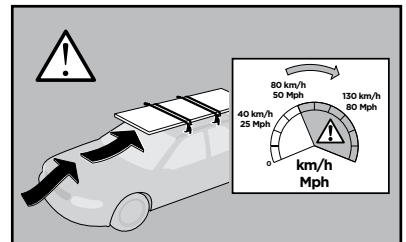

Thule Rapid System Kit 1666

> Instructions

CITROËN DS4, 5-dr Hatchback, 11-

ISO 11154-E

141666

C.20121010
519-1666-01

Bring your life
thule.com

167 x1