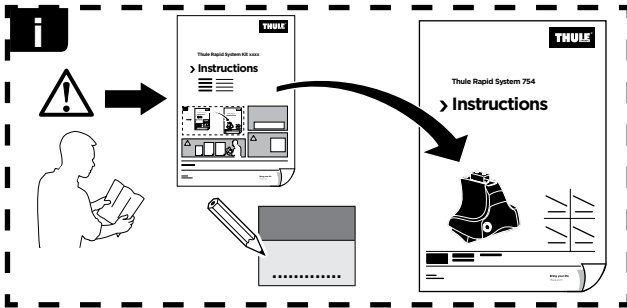

Thule Rapid System Kit 1666

> Instructions

CITROËN DS4, 5-dr Hatchback, 11-

ISO 11154-E

141666

C.20121010
519-1666-01

Bring your life
thule.com

167 x1