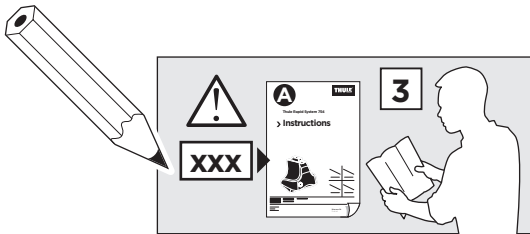

2

FORD Mondeo (Mk. V), 4-dr Sedan, 15-
FORD Mondeo (Mk. V), 5-dr Hatchback, 15-