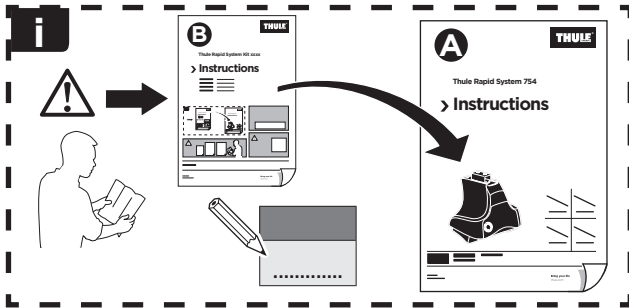

Thule Rapid System Kit 1774

> Instructions

FORD Mondeo (Mk. V), 4-dr Sedan, 15-
FORD Mondeo (Mk. V), 5-dr Hatchback, 15-

ISO 11154-E

141774
C.20150916
519-1774-02

Bring your life
thule.com

456 x1

457 x1