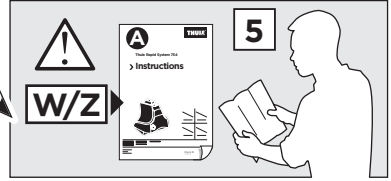

3

	W (mm)	Z (mm)	W (inch)	Z (inch)
FORD Mondeo (Mk. V), 4-dr Sedan, 15-	230	787	9	31
FORD Mondeo (Mk. V), 5-dr Hatchback, 15-	230	783	9	30 7/8