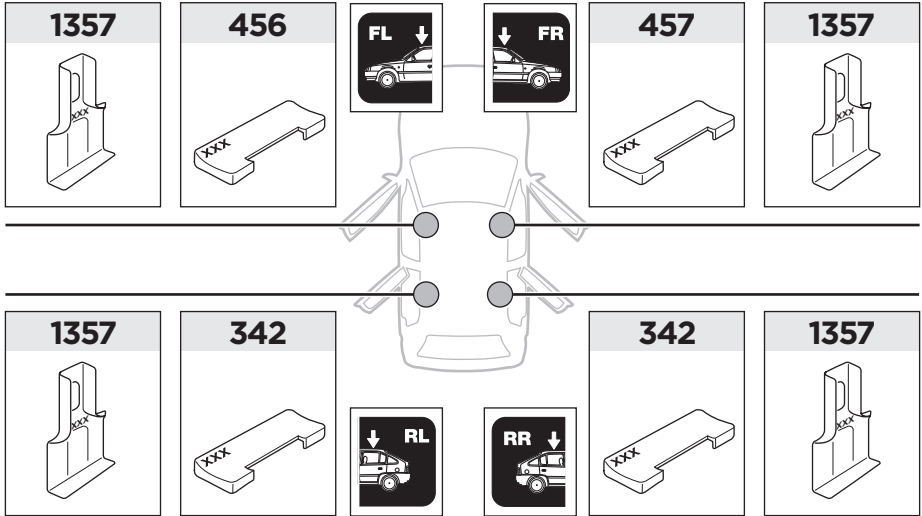

342 x2

1357 x4

x1

x1

1

	X (scale)	X (mm)	X (inch)
FORD Mondeo (Mk. V), 4-dr Sedan, 15-	43	1081	42 1/2
FORD Mondeo (Mk. V), 5-dr Hatchback, 15-	43,5	1086	42 3/4

	Y (scale)	Y (mm)	Y (inch)
FORD Mondeo (Mk. V), 4-dr Sedan, 15-	42,5	1076	42 3/8
FORD Mondeo (Mk. V), 5-dr Hatchback, 15-	43	1081	42 1/2

2

FORD Mondeo (Mk. V), 4-dr Sedan, 15-
FORD Mondeo (Mk. V), 5-dr Hatchback, 15-

3

	W (mm)	Z (mm)	W (inch)	Z (inch)
FORD Mondeo (Mk. V), 4-dr Sedan, 15-	230	787	9	31
FORD Mondeo (Mk. V), 5-dr Hatchback, 15-	230	783	9	30 7/8