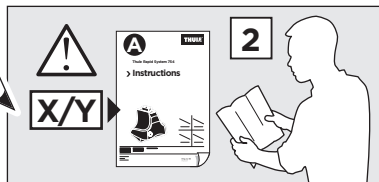

342 x2

1357 x4

x1

x1

1

	X (scale)	X (mm)	X (inch)
FORD Mondeo (Mk. V), 4-dr Sedan, 15-	43	1081	42 1/2
FORD Mondeo (Mk. V), 5-dr Hatchback, 15-	43,5	1086	42 3/4

	Y (scale)	Y (mm)	Y (inch)
FORD Mondeo (Mk. V), 4-dr Sedan, 15-	42,5	1076	42 3/8
FORD Mondeo (Mk. V), 5-dr Hatchback, 15-	43	1081	42 1/2