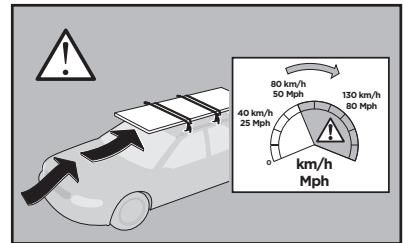

ISO 11154-E

141774
C.20150916
519-1774-02

Bring your life
thule.com