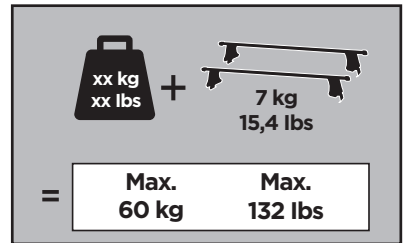

ISO 11154-E

141774
C.20150916
519-1774-02

Bring your life
thule.com