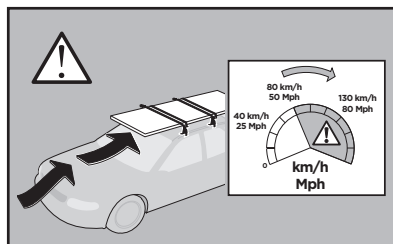

Thule Rapid System Kit 1872

> Instructions

VOLKSWAGEN T-Roc, 5-dr SUV, 18-

ISO 11154-E

141872

C.20180102

519-1872-01

Bring your life

	X (scale)	X (mm)	X (inch)
VOLKSWAGEN T-Roc, 5-dr SUV, 18-	46,5	1116	43 ⁷/₈

	Y (scale)	Y (mm)	Y (inch)
VOLKSWAGEN T-Roc, 5-dr SUV, 18-	38	1031	40 ⁵/₈

2

VOLKSWAGEN T-Roc, 5-dr SUV, 18-

3

	W (mm)	Z (mm)	W (inch)	Z (inch)
VOLKSWAGEN T-Roc, 5-dr SUV, 18-	245	760	9 5/8	29 7/8