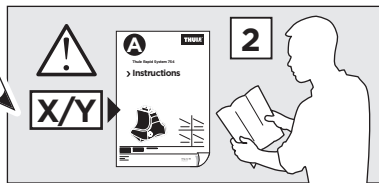

	X (scale)	X (mm)	X (inch)
VOLKSWAGEN T-Roc, 5-dr SUV, 18-	46,5	1116	43 ⁷/₈

	Y (scale)	Y (mm)	Y (inch)
VOLKSWAGEN T-Roc, 5-dr SUV, 18-	38	1031	40 ⁵/₈

2

VOLKSWAGEN T-Roc, 5-dr SUV, 18-

3

	W (mm)	Z (mm)	W (inch)	Z (inch)
VOLKSWAGEN T-Roc, 5-dr SUV, 18-	245	760	9 5/8	29 7/8