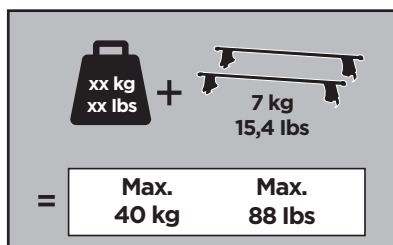

ISO 11154-E

141872

C.20180102

519-1872-01

Bring your life

thule.com