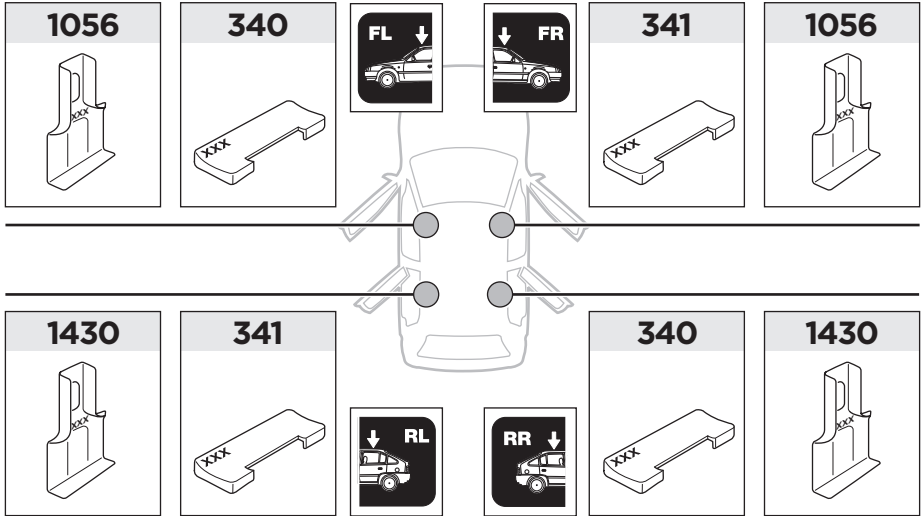

thule.com

340 x2

341 x2

1056 x2

1430 x2

x1

x1

1

	X (scale)	X (mm)	X (inch)
VOLKSWAGEN T-Roc, 5-dr SUV, 18-	46,5	1116	43 ⁷/₈

	Y (scale)	Y (mm)	Y (inch)
VOLKSWAGEN T-Roc, 5-dr SUV, 18-	38	1031	40 ⁵/₈

2

VOLKSWAGEN T-Roc, 5-dr SUV, 18-

3

	W (mm)	Z (mm)	W (inch)	Z (inch)
VOLKSWAGEN T-Roc, 5-dr SUV, 18-	245	760	9 5/8	29 7/8