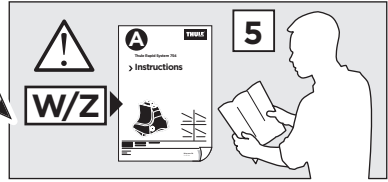

	X (scale)	X (mm)	X (inch)
VOLKSWAGEN T-Roc, 5-dr SUV, 18-	46,5	1116	43 ⁷/₈

	Y (scale)	Y (mm)	Y (inch)
VOLKSWAGEN T-Roc, 5-dr SUV, 18-	38	1031	40 ⁵/₈

2

VOLKSWAGEN T-Roc, 5-dr SUV, 18-

3

	W (mm)	Z (mm)	W (inch)	Z (inch)
VOLKSWAGEN T-Roc, 5-dr SUV, 18-	245	760	9 5/8	29 7/8